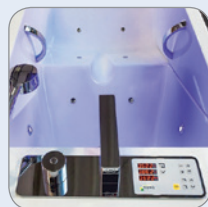

- Coque en **fib**re polyester
- Poids max. utilisateur : 250 kg
- Hauteur variable sur 200 mm
- Inclinable
- Vitesse remplissage : 66 l/min
- Vitesse de vidange : 75 l/min

## Un bain qui met tous les sens en éveil...

*Aromathérapie*

*Musicothérapie*

*Luminothérapie*

*Bain bouillonnant*

*Arrêt automatique du remplissage d'eau*

*Désinfection*

Nos baignoires peuvent être équipées d'un grand nombre d'options pour faire du bain un moment de bien-être unique pour vos résidents. Toutes nos baignoires AVERO sont disponibles sur demande avec une fonction de bain bouillonnant, un système de luminothérapie, de musicothérapie et un dispositif d'aromathérapie. Pour la couleur de la baignoire, vous avez également le choix parmi de nombreux coloris RAL.