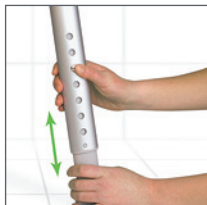

Tabouret de douche Etac Edge

Ce tabouret est parfaitement adapté à l'angle de la douche où les murs fournissent une stabilité arrière à l'utilisateur. Il peut également être placé dans l'autre sens pour former un siège en forme de selle, ce qui permet de soulager la pression sur une hanche douloureuse. Disponible en version basse également.

Tabouret de douche Etac Easy

Facile à utiliser et à déplacer. Son assise ronde est toujours dans la bonne position. Également disponible avec un coussin pivotant.

Tabouret de douche Etac Smart

Un confort maximal, que vous vous asseyiez sur le côté long ou le côté court. Il est proposé également avec un coussin pivotant ou en version basse, auquel cas il peut servir de siège de baignoire. Les tabourets bas sont idéaux lorsque des soins doivent être dispensés.

Caractéristiques

Facilement adaptable
Grâce à la fonction de verrouillage par bouton-poussoir, régler les pieds ou les retirer se fait facilement.

Stabilité
Pour garantir la stabilité, les pieds sont orientés vers l'extérieur. Ainsi, plus le siège est haut, plus la surface est large.

Facile et sûr
La forme ovale permet d'éviter que les pieds télescopiques ne tournent lors du réglage de la hauteur.

Embouts avec prise ferme
Les embouts évacuent l'eau et s'adaptent parfaitement au sol.